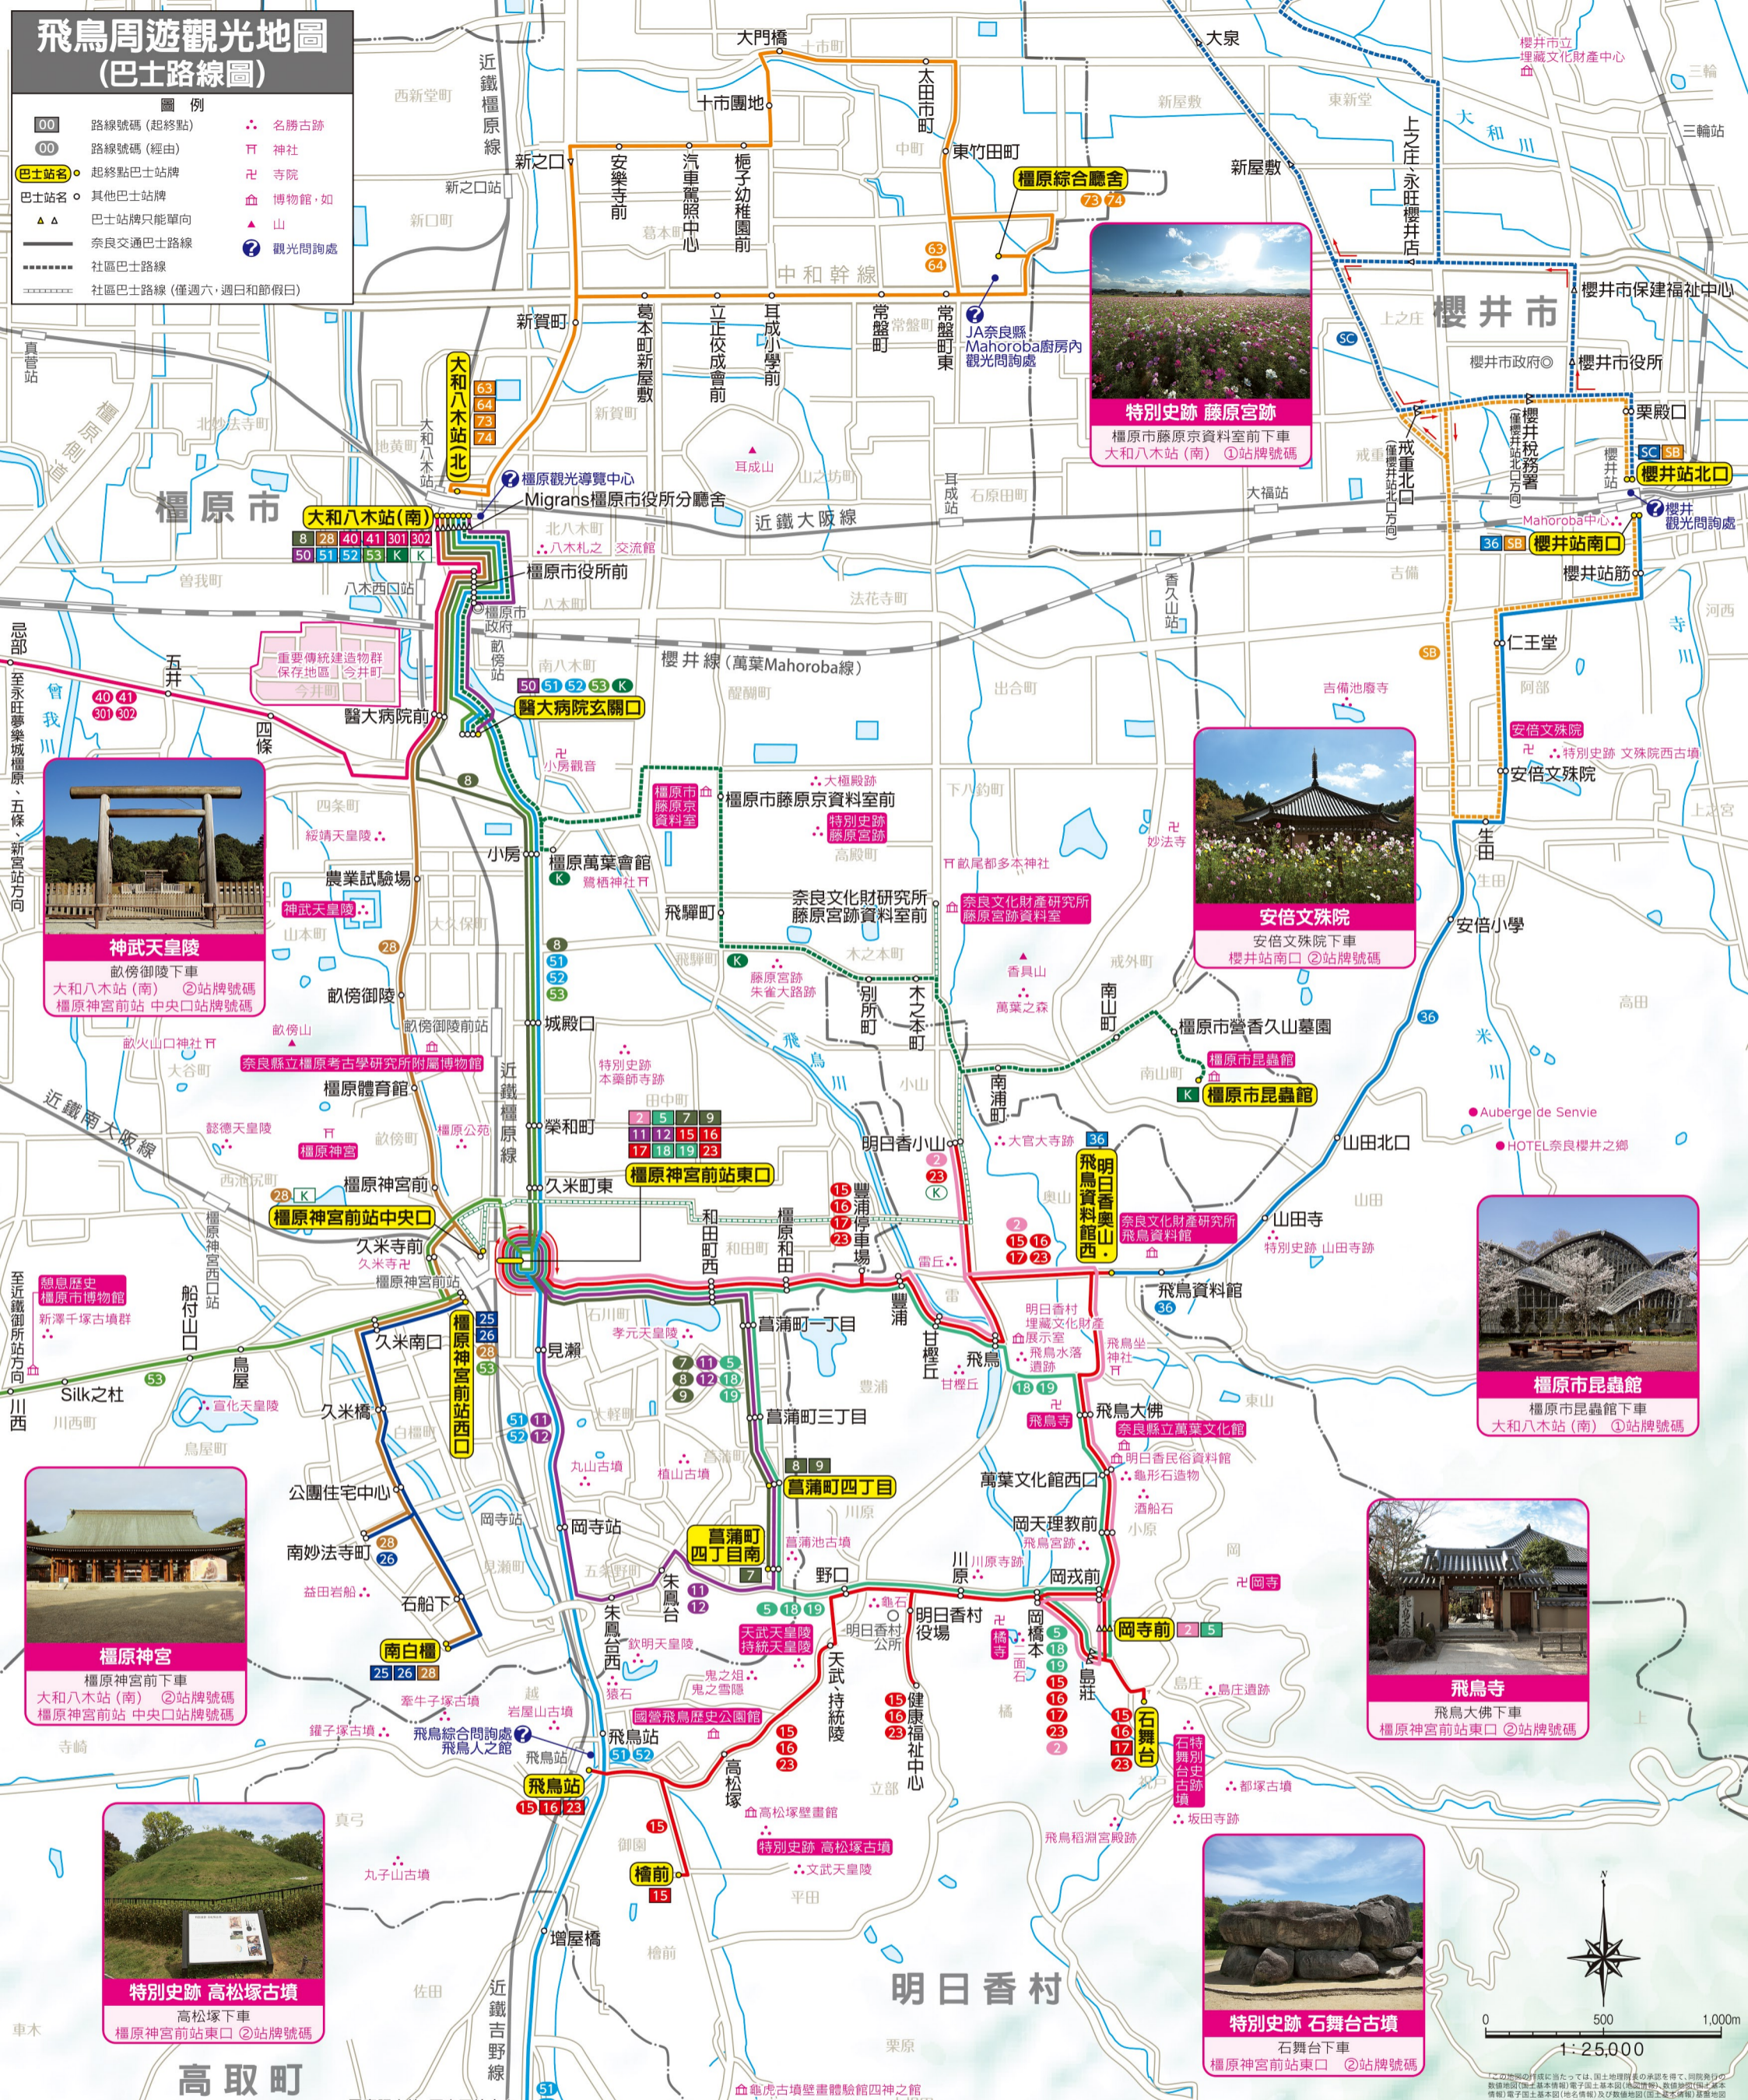

飛鳥周遊觀光地圖 (巴士路線圖)

- 圖例**
- 00 路線號碼 (起終點)
 - 00 路線號碼 (經由)
 - 巴士站名 起終點巴士站牌
 - 巴士站名 其他巴士站牌
 - ▲▲ 巴士站牌只能單向
 - 奈良交通巴士路線
 - 社區巴士路線
 - 社區巴士路線 (僅週六、週日和節假日)
 - ☆ 名勝古跡
 - 卍 神社
 - 卍 寺院
 - 血 博物館、如
 - ▲ 山
 - ？ 觀光諮詢處

路線號碼	路線	路線路徑	路線號碼	路線	路線路徑	路線號碼	路線	路線路徑
明日香周遊巴士「赤龜」(奈良交通運行)								
15	橿原神宮前站東口	→ 豐浦駐車場 → 明日香奧山・飛鳥資料館西 → 石舞台 → 岡寺前 → 健康福祉中心 → 飛鳥站 → 橿原	18	橿原神宮前站東口	→ 高松塚 → 川原 → 岡寺前 → 飛鳥大佛 → 甘樫丘 → 橿原神宮前站東口	53	大和八木站(南)	→ 醫大病院玄關口 → 橿原神宮前站東口 → 久米寺前 → 近鐵御所站方向
16	橿原神宮前站東口	→ 豐浦駐車場 → 明日香奧山・飛鳥資料館西 → 石舞台 → 岡寺前 → 健康福祉中心 → 飛鳥站 → 飛鳥	19	橿原神宮前站東口	→ 甘樫丘 → 飛鳥大佛 → 岡寺前 → 川原 → 高松塚 → 橿原神宮前站東口	63	大和八木站(北)	→ 汽車駕照中心 → 橿原神宮前站東口 → 大和八木站(外環)
17	橿原神宮前站東口	→ 豐浦駐車場 → 明日香奧山・飛鳥資料館西 → 石舞台 → 岡寺前 → 健康福祉中心 → 飛鳥站 → 飛鳥	25	橿原神宮前站西口	→ 公園住宅中心 → 南白檀	64	大和八木站(北)	→ 常盤町 → 太田市町 → 汽車駕照中心 → 大和八木站(內環)
23	橿原神宮前站東口	→ 明日香小山 → 明日香奧山・飛鳥資料館西 → 飛鳥大佛 → 岡寺前 → 健康福祉中心 → 高松塚 → 飛鳥	26	橿原神宮前站西口	→ 公園住宅中心 → 南妙法寺町 → 南白檀	73	大和八木站(北)	→ 汽車駕照中心 → 太田市町 → 橿原綜合廳舍 → 常盤町 → 大和八木站(外環)
奈良交通								
2	橿原神宮前站東口	→ 橿原和和 → 明日香小山 → 飛鳥大佛 → 岡寺前 → 岡寺前	36	櫻井站南口	→ 安倍文殊院 → 山田寺 → 飛鳥資料館 → 明日香奧山・飛鳥資料館西	橿原市社區巴士 (奈良交通運行)		
5	橿原神宮前站東口	→ 高松塚 → 四丁目 → 川原 → 岡寺前 → 岡寺前	40	大和八木站(南)	→ 醫大病院前 → 忌部 → 永旺夢樂城橿原方向	K	大和八木站(南)	→ 醫大病院玄關口 → 木之本町 → 橿原市昆虫館(僅限平日)
7	橿原神宮前站東口	→ 高松塚 → 四丁目 → 高松塚 → 四丁目南	41	大和八木站(南)	→ 醫大病院前 → 忌部 → 永旺夢樂城橿原 → 永旺夢樂城橿原西村方向	K	大和八木站(南)	→ 醫大病院玄關口 → 藤原宮跡資料室 → 橿原市昆虫館 → 明日香小山 → 橿原神宮前中央口(僅週六、週日和節假日)
8	大和八木站(南)	→ 醫大病院前 → 橿原神宮前站東口(大和八木站方向) → 高松塚 → 四丁目	301	大和八木站(南)	→ 醫大病院前 → 忌部 → 御所・五條・新宮站方向(特快)	櫻井市社區巴士 (奈良交通運行)		
9	橿原神宮前站東口	→ 高松塚 → 四丁目	302	新宮站・五條・御所方向	→ 忌部 → 醫大病院前 → 大和八木站(南)(特快)	SB	櫻井站南口	→ 安倍文殊院 → 櫻井站北口
11	橿原神宮前站東口	→ 岡寺前 → 朱鳥台 → 高松塚 → 橿原神宮前站東口(內環)	50	大和八木站(南)	→ 醫大病院玄關口	SC	櫻井站北口	→ 櫻井市役所 → 上之庄・永旺樓櫻井店 → 山之邊病院 → 櫻井稅務署 → 櫻井站北口
12	橿原神宮前站東口	→ 高松塚 → 朱鳥台 → 岡寺前 → 橿原神宮前站東口(外環)	51	大和八木站(南)	→ 醫大病院玄關口 → 橿原神宮前站東口 → 壺阪山站 → 矢走口・下市口站方向			
			52	大和八木站(南)	→ 醫大病院玄關口 → 橿原神宮前站東口 → 壺阪山站 → 南大和・下市口站方向			