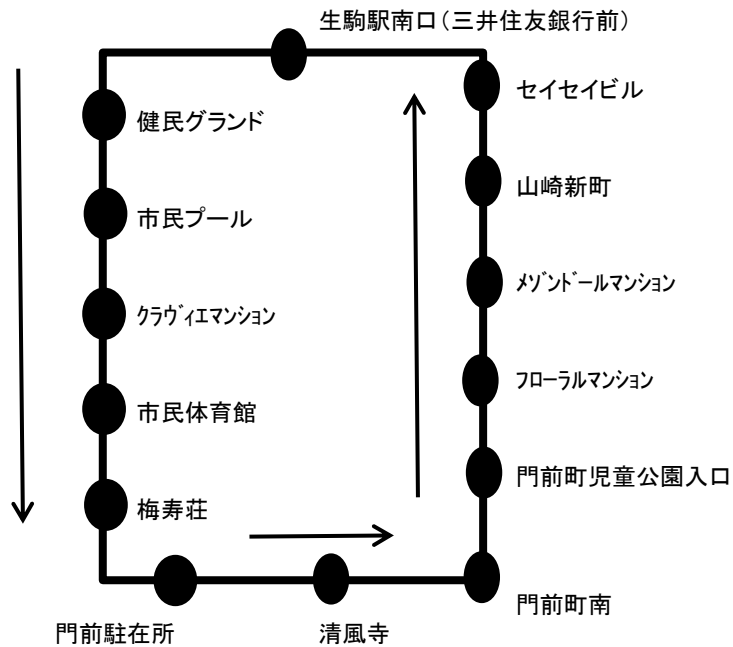

生駒市コミュニティバスたけまる号【門前線】 時刻表・路線図

停留所/便	①	②	③	④	⑤	⑥	⑦	⑧	⑨	⑩	⑪	⑫	⑬	⑭	⑮	⑯	⑰	⑱
生駒駅南口	8:25	8:50	9:30	10:00	10:45	11:00	11:30	13:05	13:30	14:00	14:30	15:05	15:40	15:45	16:10	16:45	16:50	17:15
健民グランド	8:28	8:53	9:33	10:03	10:48	11:03	11:33	13:08	13:33	14:03	14:33	15:08	15:43	15:48	16:13	16:48	16:53	17:18
市民プール	8:30	8:55	9:35	10:05	10:50	11:05	11:35	13:10	13:35	14:05	14:35	15:10	15:45	15:50	16:15	16:50	16:55	17:20
クラヴィエマンション	8:31	8:56	9:36	10:06	10:51	11:06	11:36	13:11	13:36	14:06	14:36	15:11	15:46	15:51	16:16	16:51	16:56	17:21
市民体育館	8:32	8:57	9:37	10:07	10:52	11:07	11:37	13:12	13:37	14:07	14:37	15:12	15:47	15:52	16:17	16:52	16:57	17:22
梅寿荘	8:33	8:58	9:38	10:08	10:53	11:08	11:38	13:13	13:38	14:08	14:38	15:13	15:48	15:53	16:18	16:53	16:58	17:23
門前駐在所	8:35	9:00	9:40	10:10	10:55	11:10	11:40	13:15	13:40	14:10	14:40	15:15	15:50	15:55	16:20	16:55	17:00	17:25
清風寺	8:37	9:02	9:42	10:12	10:57	11:12	11:42	13:17	13:42	14:12	14:42	15:17	15:52	15:57	16:22	16:57	17:02	17:27
門前町南	8:38	9:03	9:43	10:13	10:58	11:13	11:43	13:18	13:43	14:13	14:43	15:18	15:53	15:58	16:23	16:58	17:03	17:28
門前町児童公園入口	8:39	9:04	9:44	10:14	10:59	11:14	11:44	13:19	13:44	14:14	14:44	15:19	15:54	15:59	16:24	16:59	17:04	17:29
フローラルマンション	8:40	9:05	9:45	10:15	11:00	11:15	11:45	13:20	13:45	14:15	14:45	15:20	15:55	16:00	16:25	17:00	17:05	17:30
メゾン・ドールマンション	8:42	9:07	9:47	10:17	11:02	11:17	11:47	13:22	13:47	14:17	14:47	15:22	15:57	16:02	16:27	17:02	17:07	17:32
山崎新町	8:43	9:08	9:48	10:18	11:03	11:18	11:48	13:23	13:48	14:18	14:48	15:23	15:58	16:03	16:28	17:03	17:08	17:33
セイセイビル	8:45	9:10	9:50	10:20	11:05	11:20	11:50	13:25	13:50	14:20	14:50	15:25	16:00	/	16:30	17:05	/	17:35
生駒駅南口	8:48	9:13	9:53	10:23	/	11:23	11:53	13:28	13:53	14:23	14:53	15:28	16:03	/	16:33	17:08	/	17:38

(平成30年10月1日運賃のみ改定)

- ※ 運転日は、年末年始(12/29~1/3)を除く月曜日~金曜日です。
- ※ 土曜日・日曜日・祝日及び国民の休日は、運休日となります。
- ※ 乗車定員は12名で、満席の時はご乗車になれません。
- ※ 荒天時や路面凍結時など、安全運行に支障のあるときは運休いたします。
- ※ 道路の混雑等により、時刻どおり運行できない場合があります。
- ※ 運賃は、1乗車大人200円、小学生・障がい者100円です。
- ※ 障がい者の方は、運賃支払い時に手帳を運転士に提示してください。
- ※ 生駒駅南口10:45発はセイセイビル止め、15:45発と16:50発は山崎新町止めとなります。